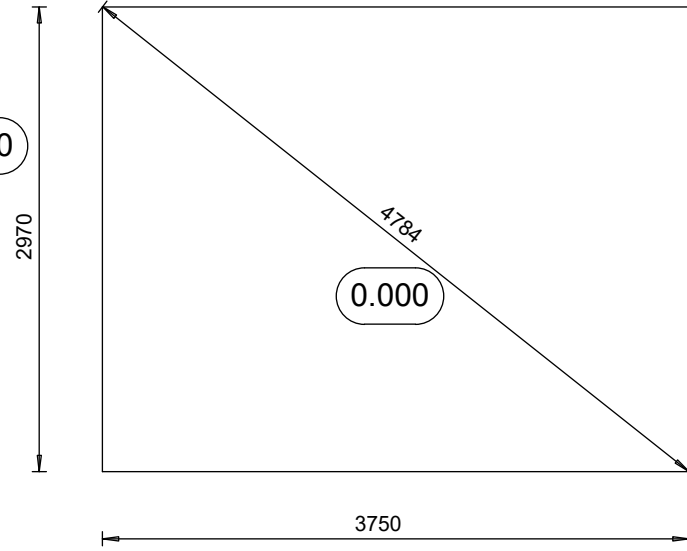

Stockmodel : Cubic 390x312
Uitvoering : Iroko verticaal
Funderingsplan

-0.040

-0.040

-0.040

2

-0.040

3

Stockmodel : Cubic 390x312
Uitvoering : Iroko verticaal