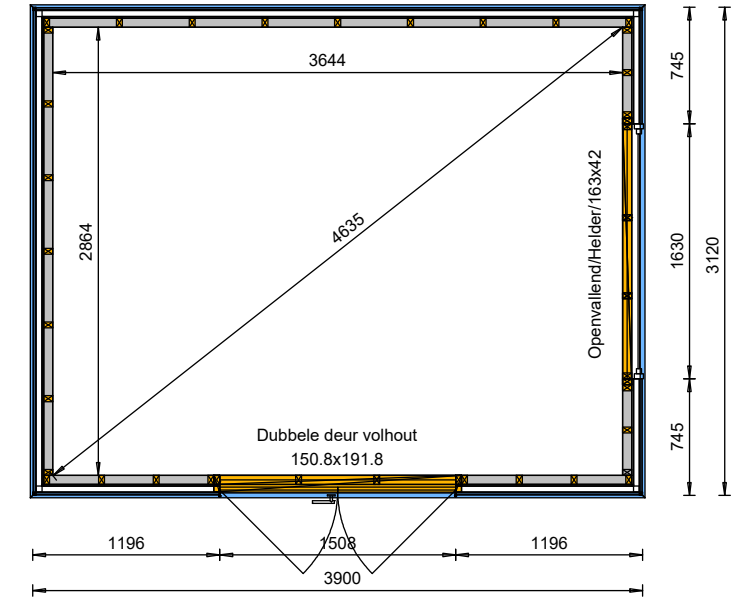

Stockmodel : Cubic 390x312
Uitvoering : Iroko verticaal
Funderingsplan

-0.040

-0.040

-0.040

2

-0.040

3

Stockmodel : Cubic 390x312
Uitvoering : Iroko verticaal

4

1