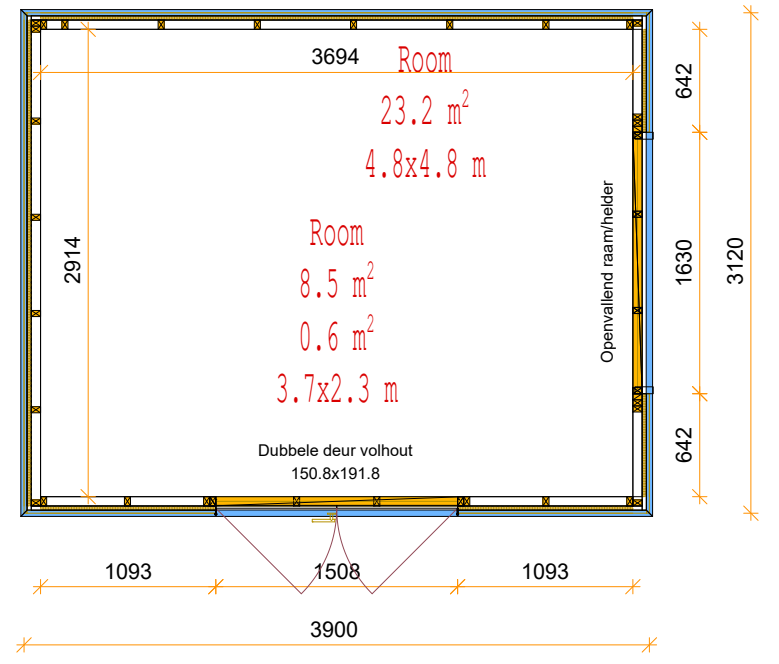

Milano 390x312 3

Uitvoering :

Ref:

2

1*